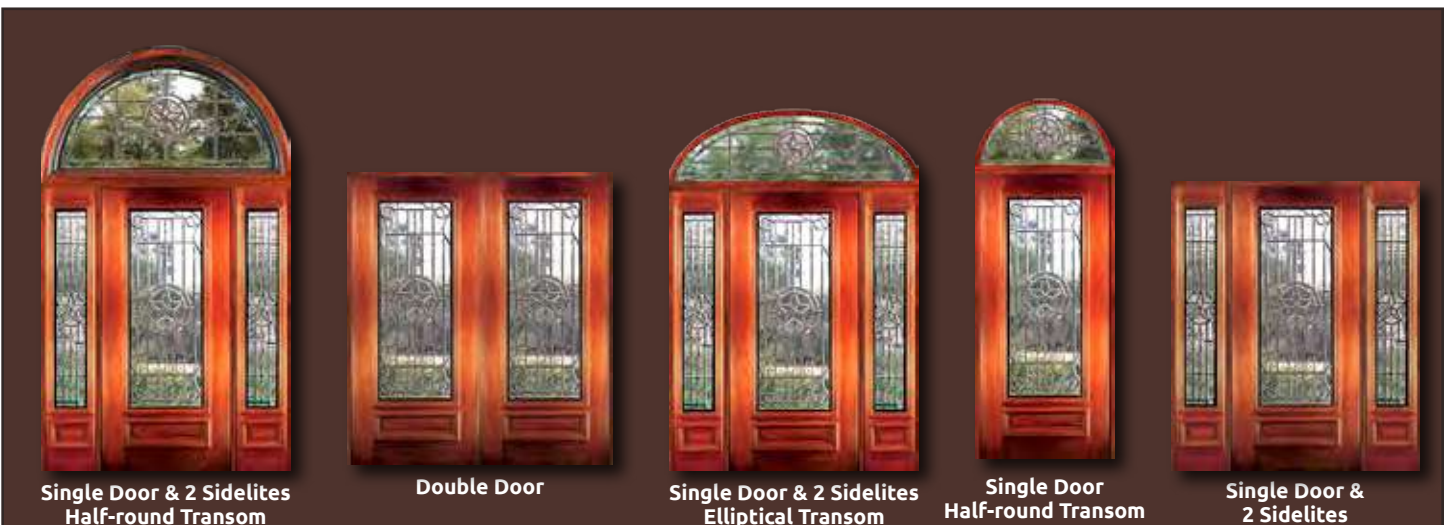

Single Door & 2 Sidelites
Half-round Transom

Double Door

Single Door & 2 Sidelites
Elliptical Transom

Single Door
Half-round Transom

Single Door & 2 Sidelites